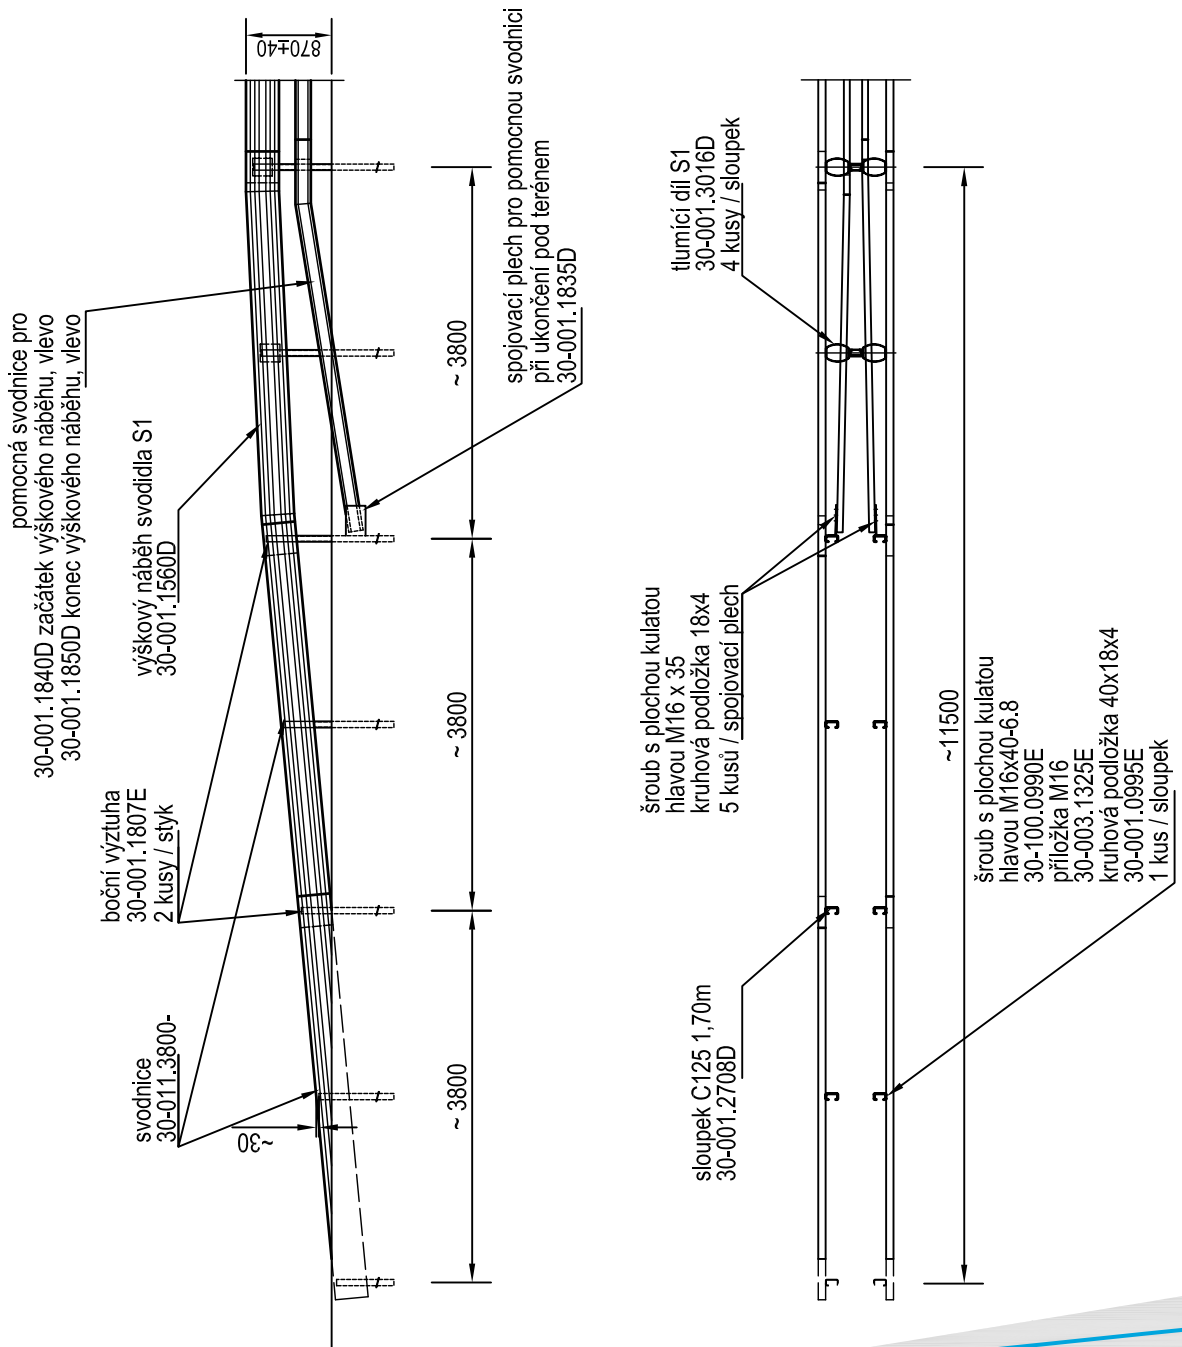

SVODIDLA

SVODIDLO-SYSTÉM 1

Dlouhý výškový náběh - 3 pole

Typový list C110

výškový náběh k typovým listům C108

LS November 2010