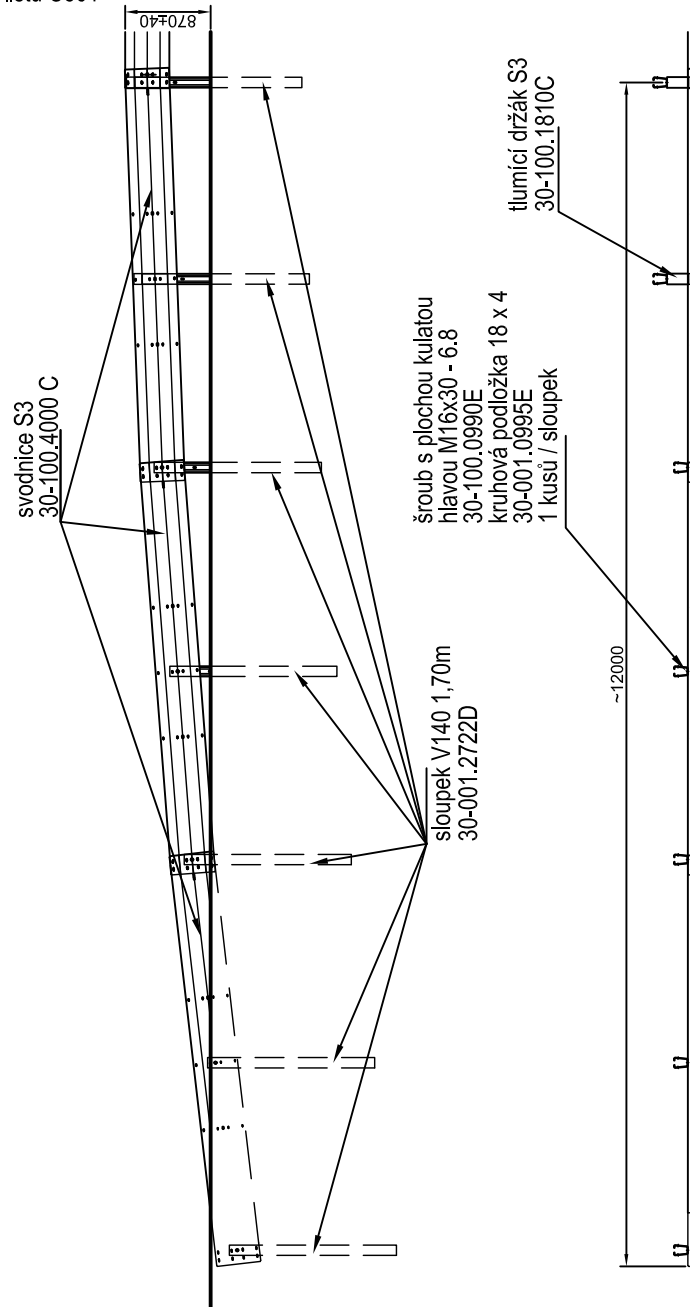

SVODIDLA

SVODIDLO SYSTÉM 3

Dlouhý výškový náběh - 3 pole

Typový list C303

výškový náběh k typovému listu C301

LS März 2008