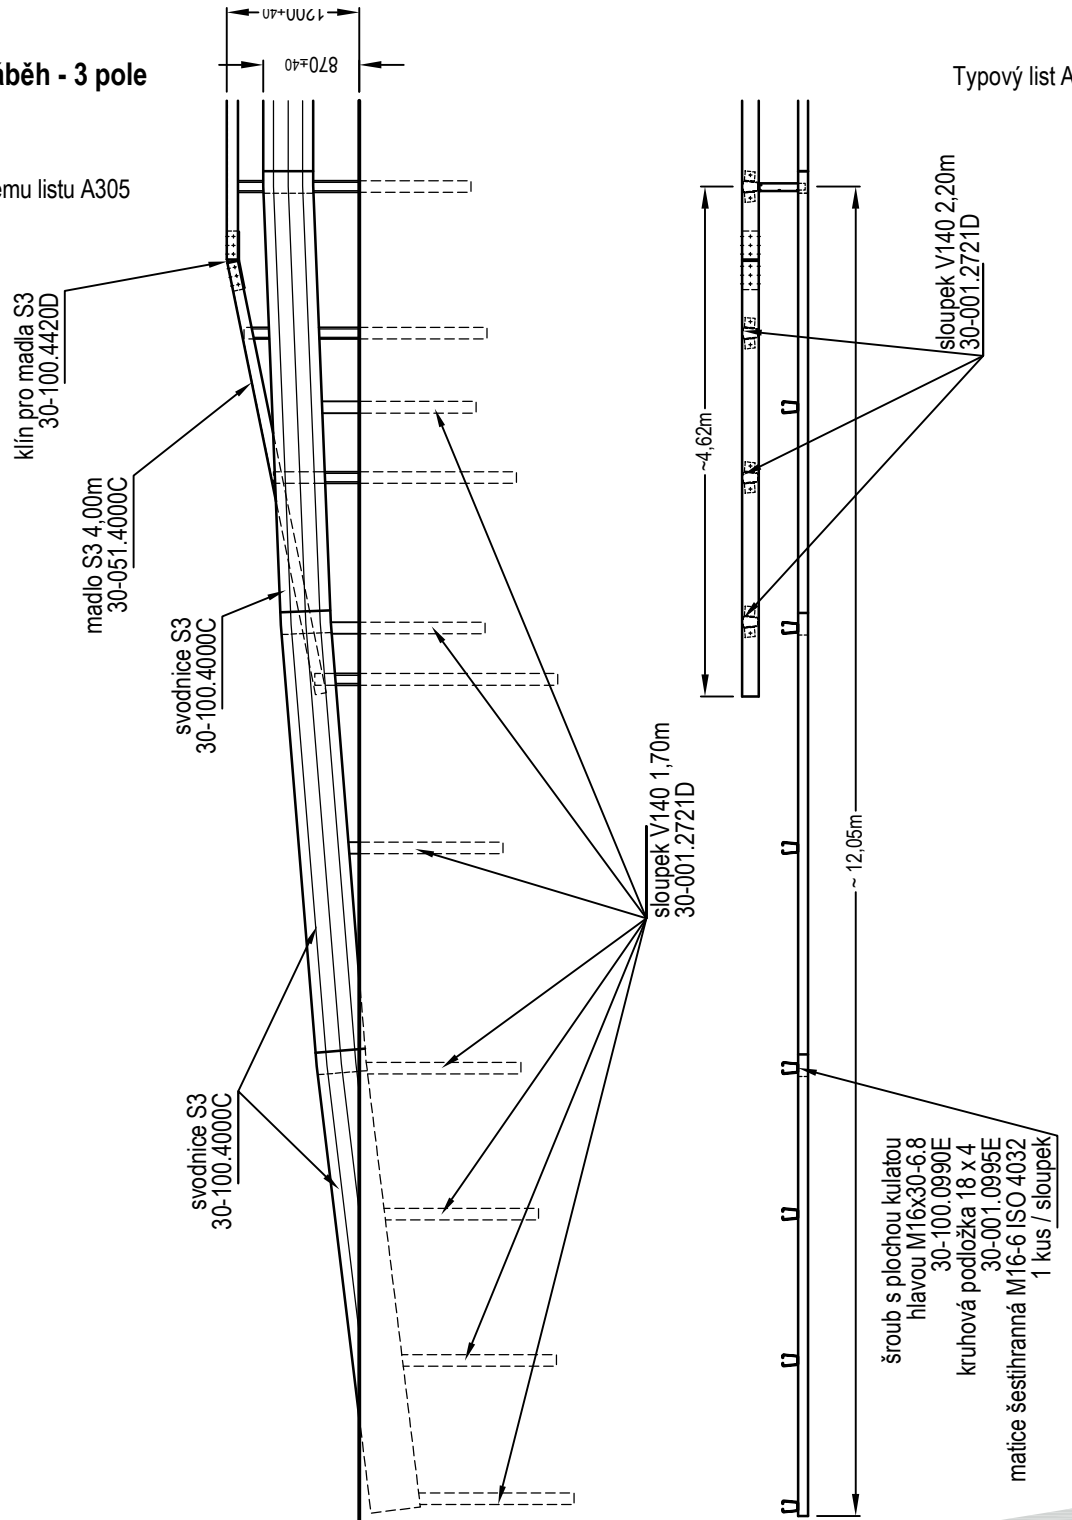

SVODIDLA

SVODIDLO SYSTÉM 3

Dlouhý výškový náběh - 3 pole

výškový náběh k typovému listu A305

Typový list A306

12/2012