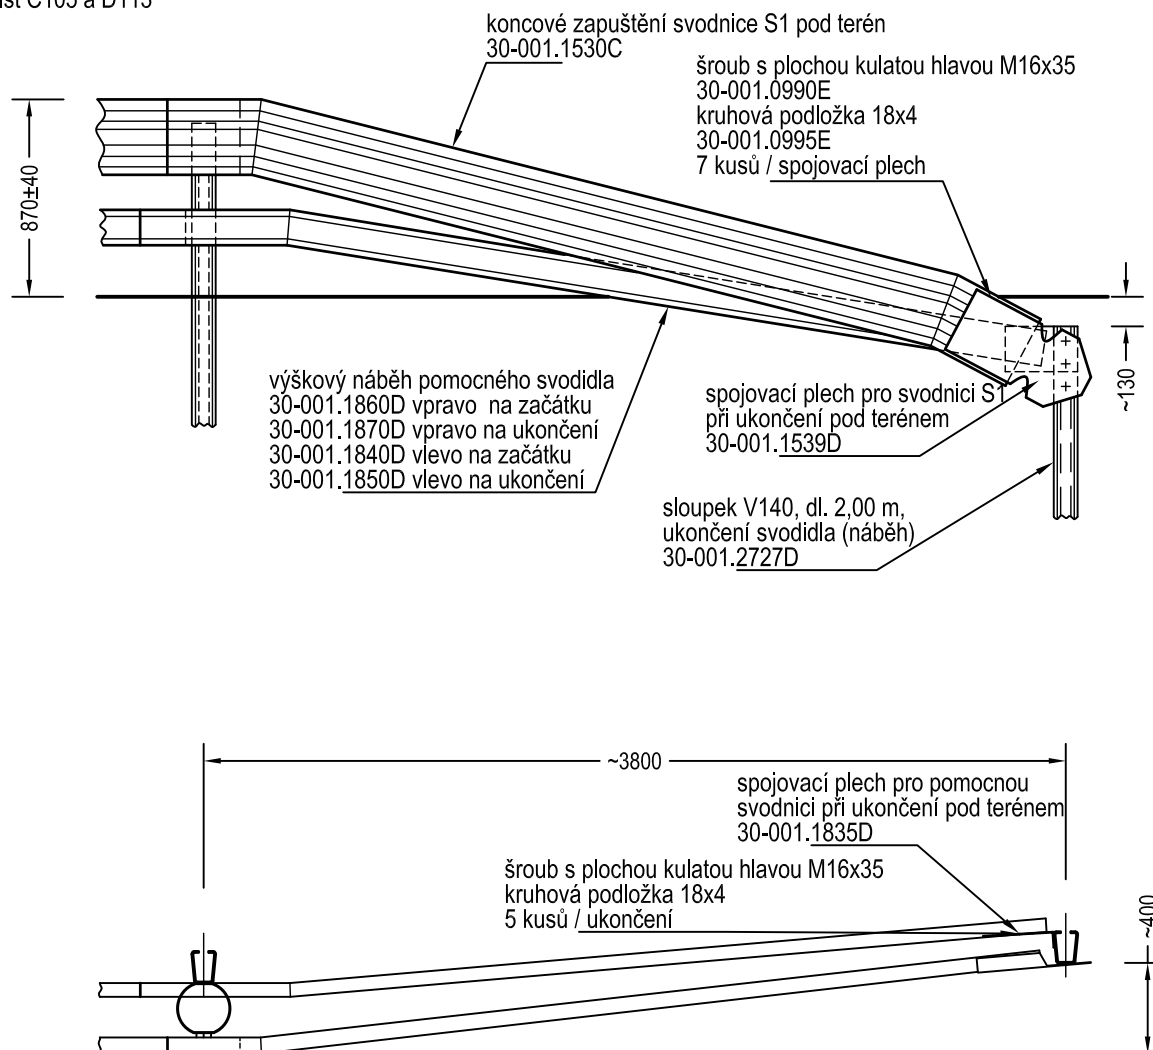

SVODIDLA

SVODIDLO-SYSTÉM 1

Výškový náběh s ochranou proti podjetí

Typový list C103

pro typový list C105 a D113

LS September 2008