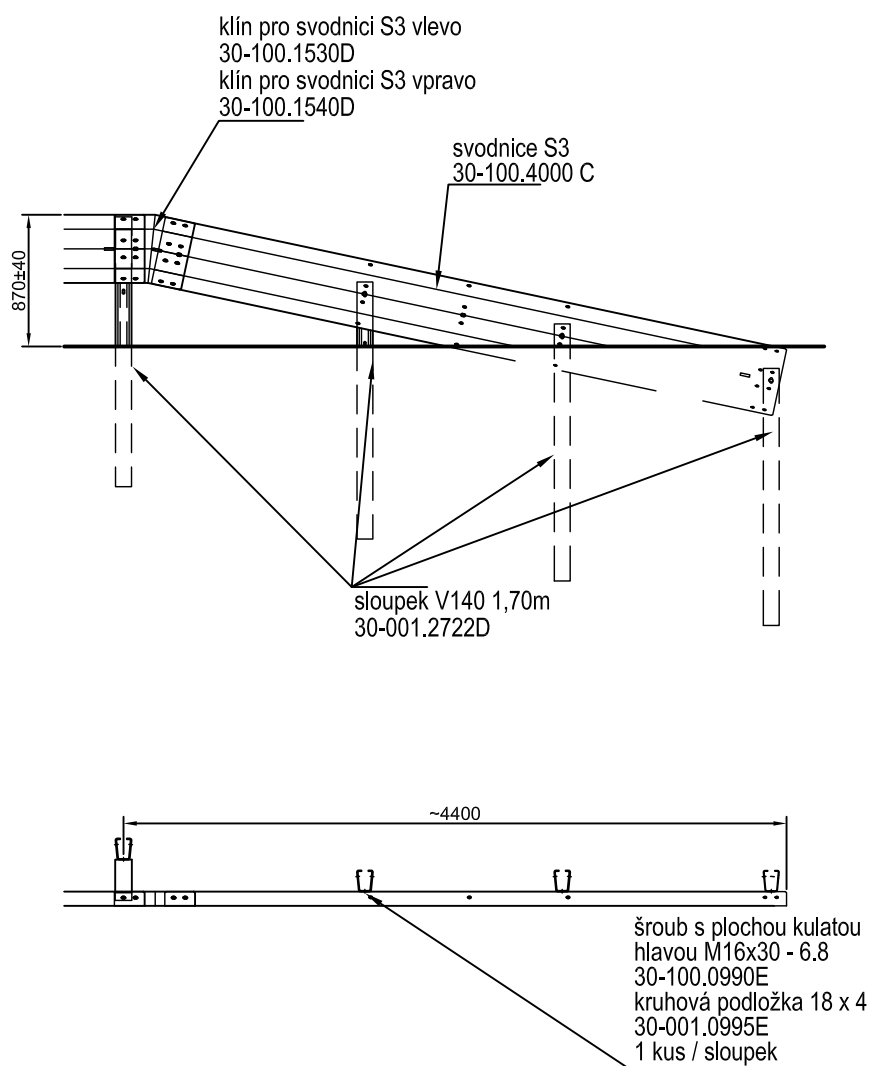

SVODIDLA

SVODIDLO SYSTÉM 3

Krátký výškový náběh - 1 pole

Typový list C304

výškový náběh k typovému listu C301

LS März 2008